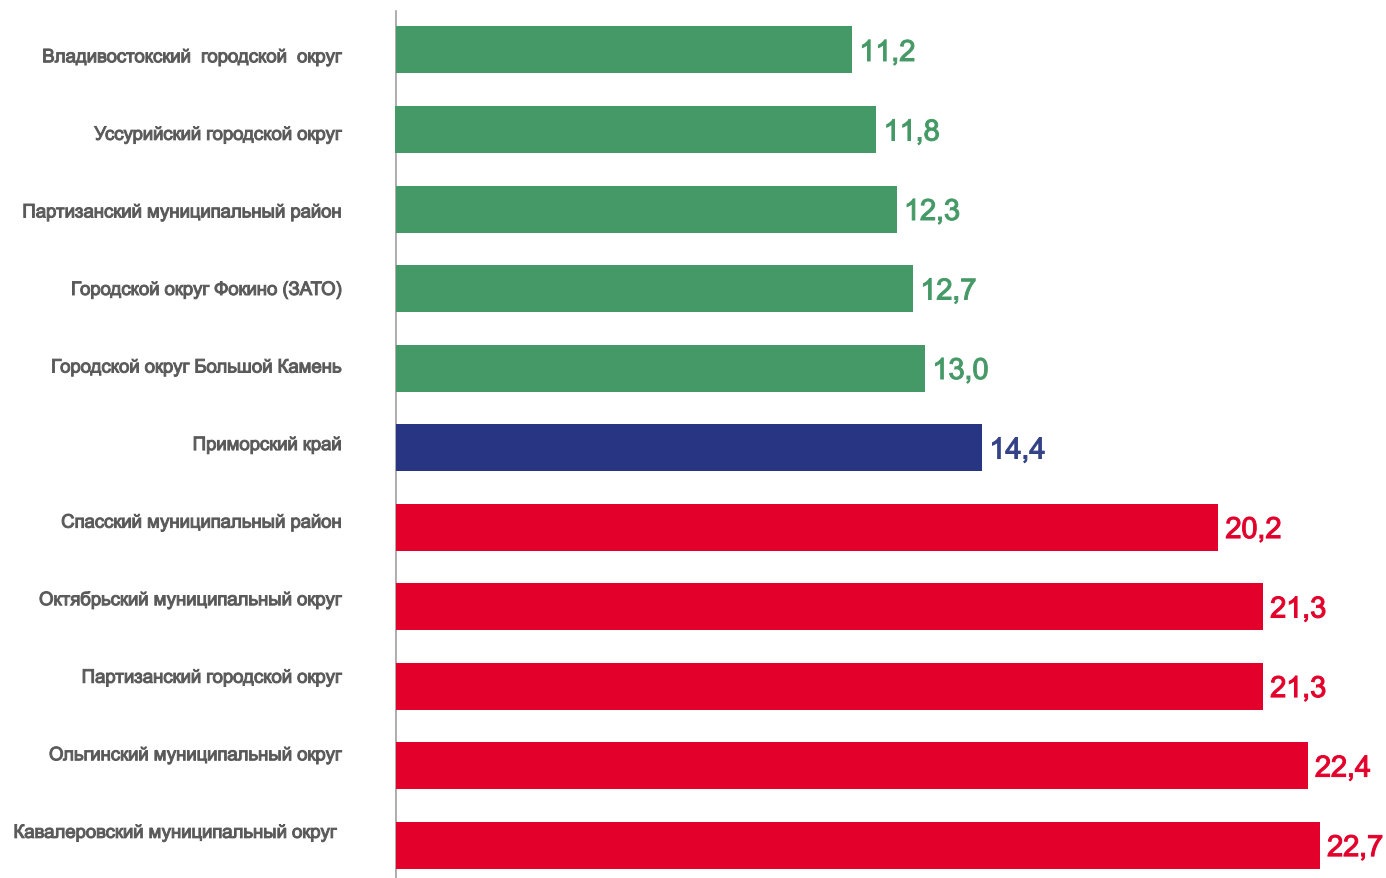

КОЭФФИЦИЕНТ СМЕРТНОСТИ

НА 1000 ЧЕЛОВЕК НАСЕЛЕНИЯ

Муниципальные округа и районы и городские округа с наибольшими и наименьшими значениями показателя

7

муниципальных округов и районов и городских округов

значение показателя **меньше**, чем по краю

27

муниципальных округов и районов и городских округов

значение показателя **больше**, чем по краю