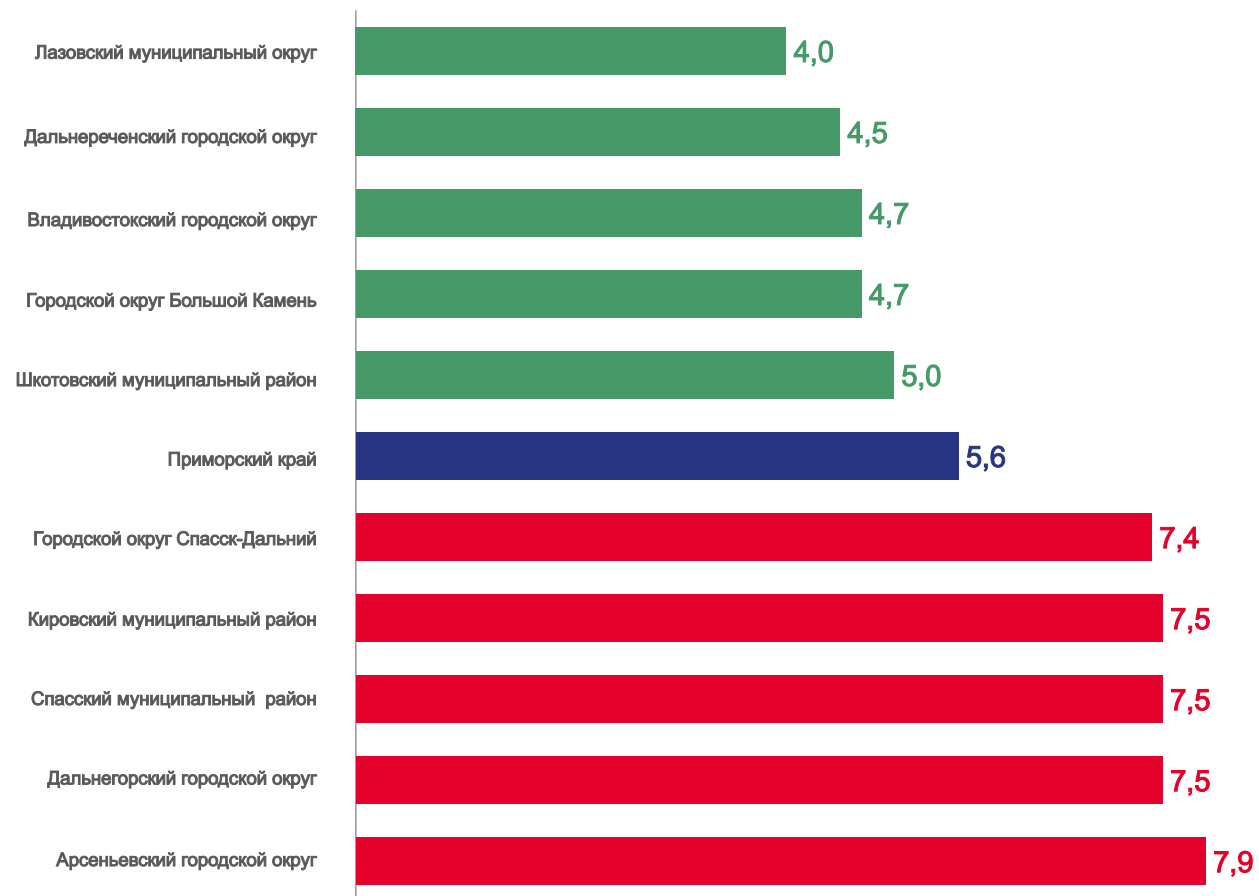

КОЭФФИЦИЕНТ РАЗВОДИМОСТИ

НА 1000 ЧЕЛОВЕК НАСЕЛЕНИЯ

Муниципальные округа и районы и городские округа с наибольшими и наименьшими значениями показателя

10 муниципальных округов и районов и городских округов

значение показателя **меньше**, чем по краю

24 муниципальных округов и районов и городских округов

значение показателя **больше**, чем по краю