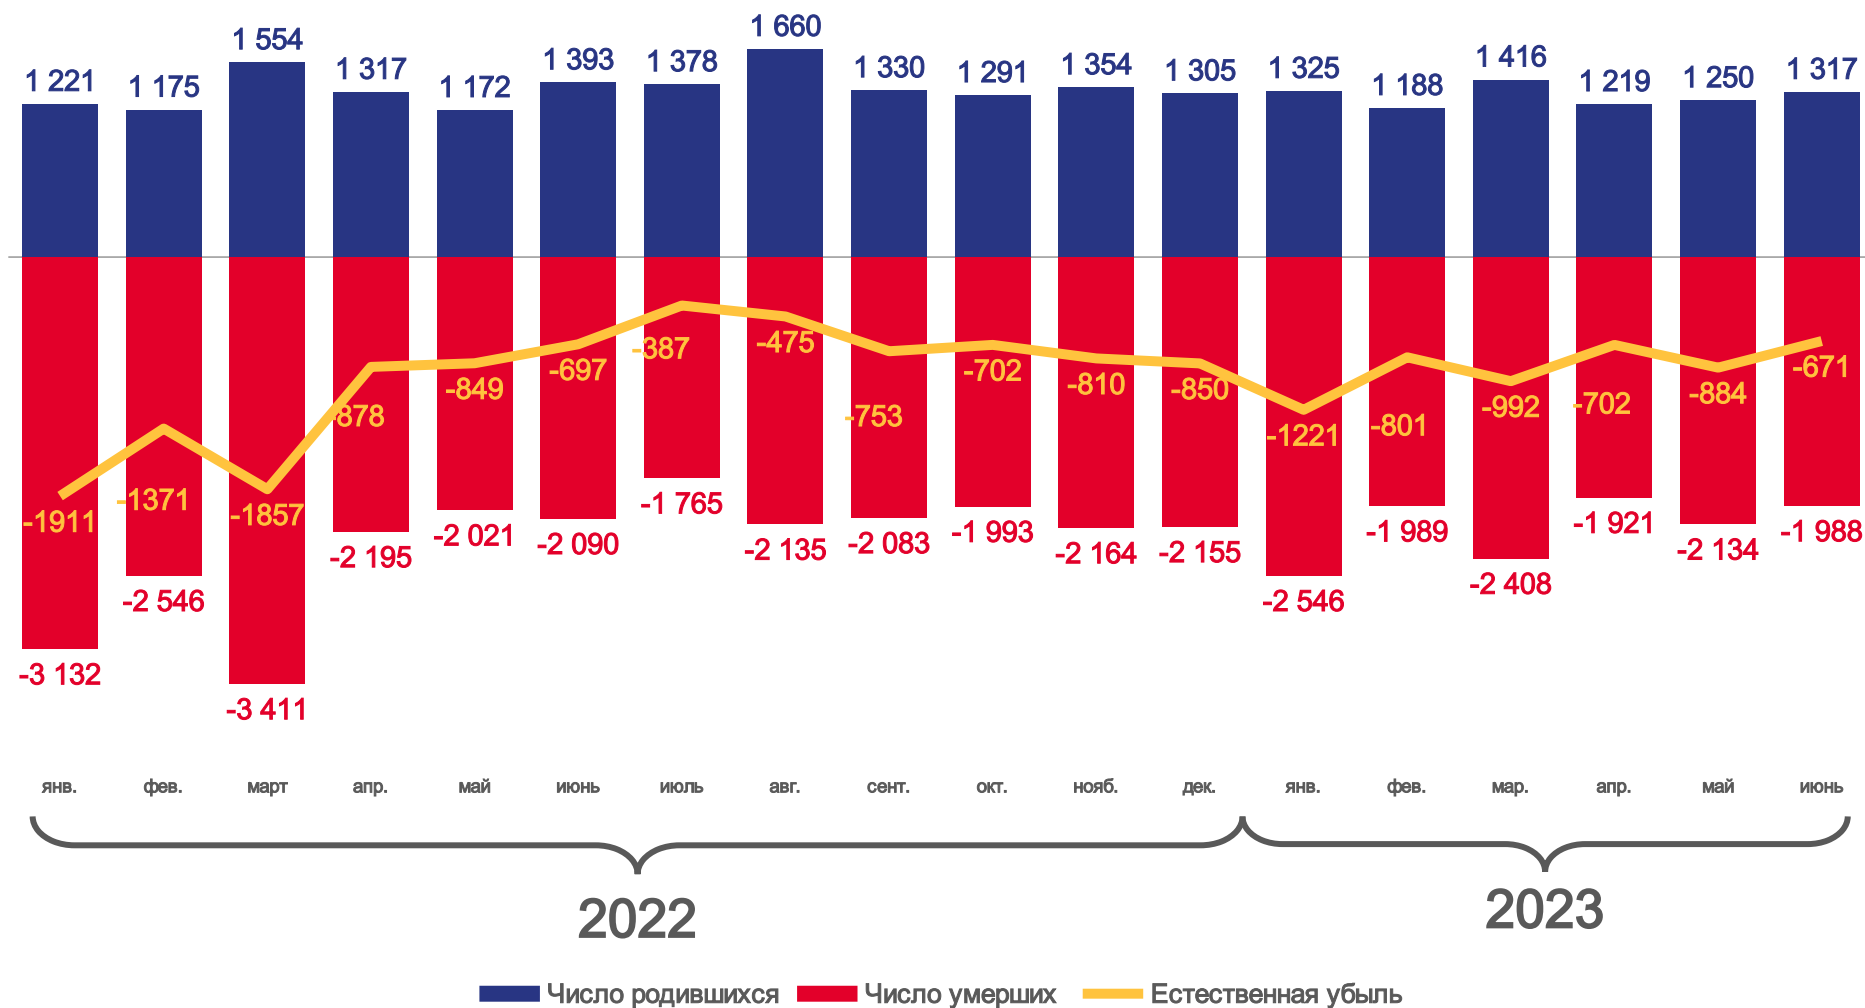

# ЕСТЕСТВЕННОЕ ДВИЖЕНИЕ НАСЕЛЕНИЯ

ЧЕЛОВЕК

## Показатели естественного движения населения

за январь-июнь 2023 года

**-5 271** человек

Естественная убыль

**-5.8‰** в расчете на 1000 человек населения

Коэффициент естественной убыли