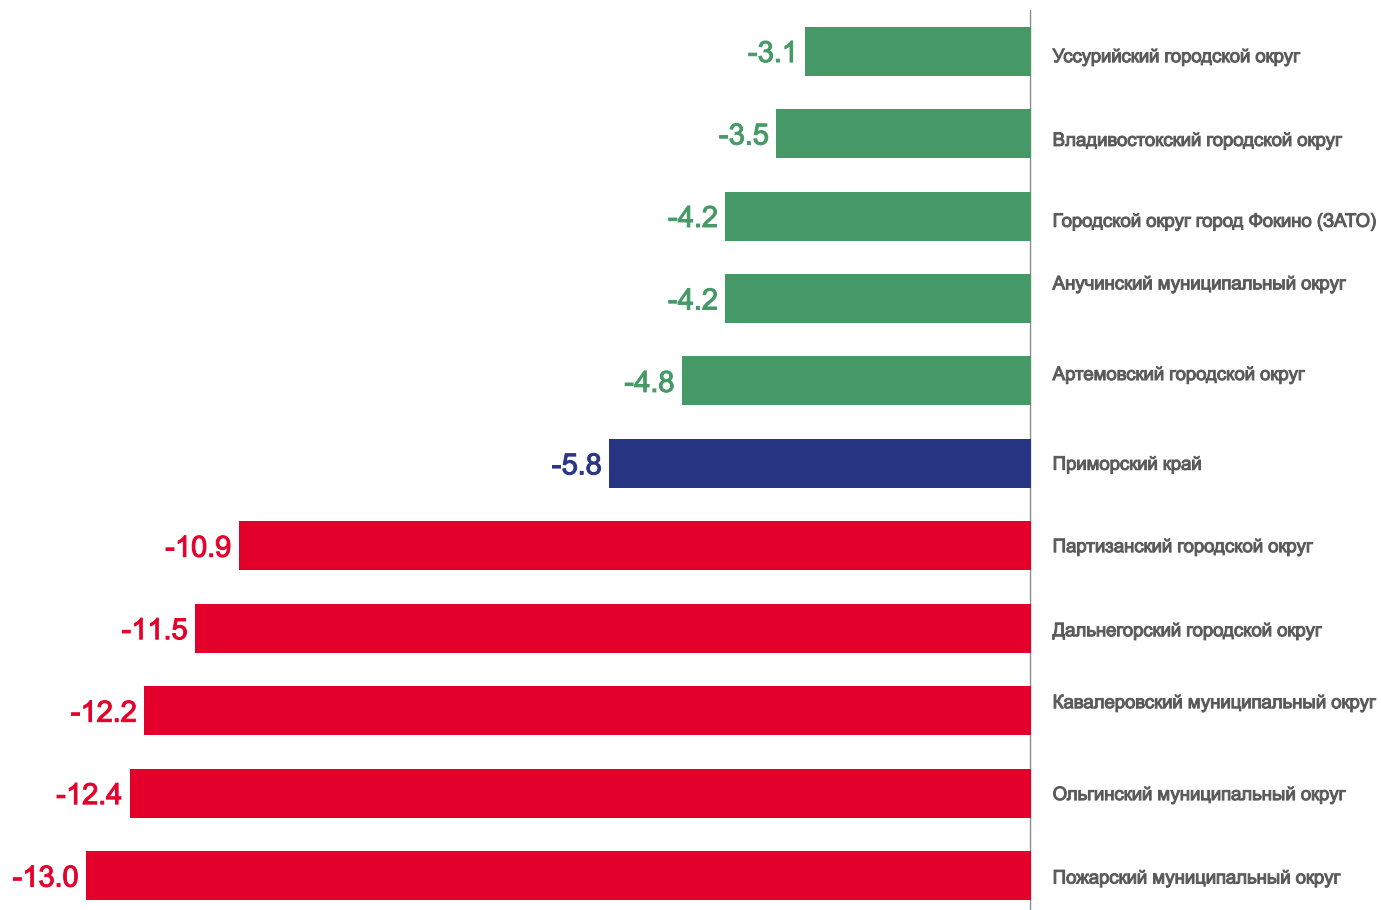

КОЭФФИЦИЕНТ ЕСТЕСТВЕННОЙ УБЫЛИ НАСЕЛЕНИЯ

НА 1000 ЧЕЛОВЕК НАСЕЛЕНИЯ

Муниципальные округа и районы и городские округа с наибольшими и наименьшими значениями показателя

9

муниципальных округов и районов и городских округов

значение показателя **меньше**, чем по краю

25

муниципальных округов и районов и городских округов

значение показателя **больше**, чем по краю