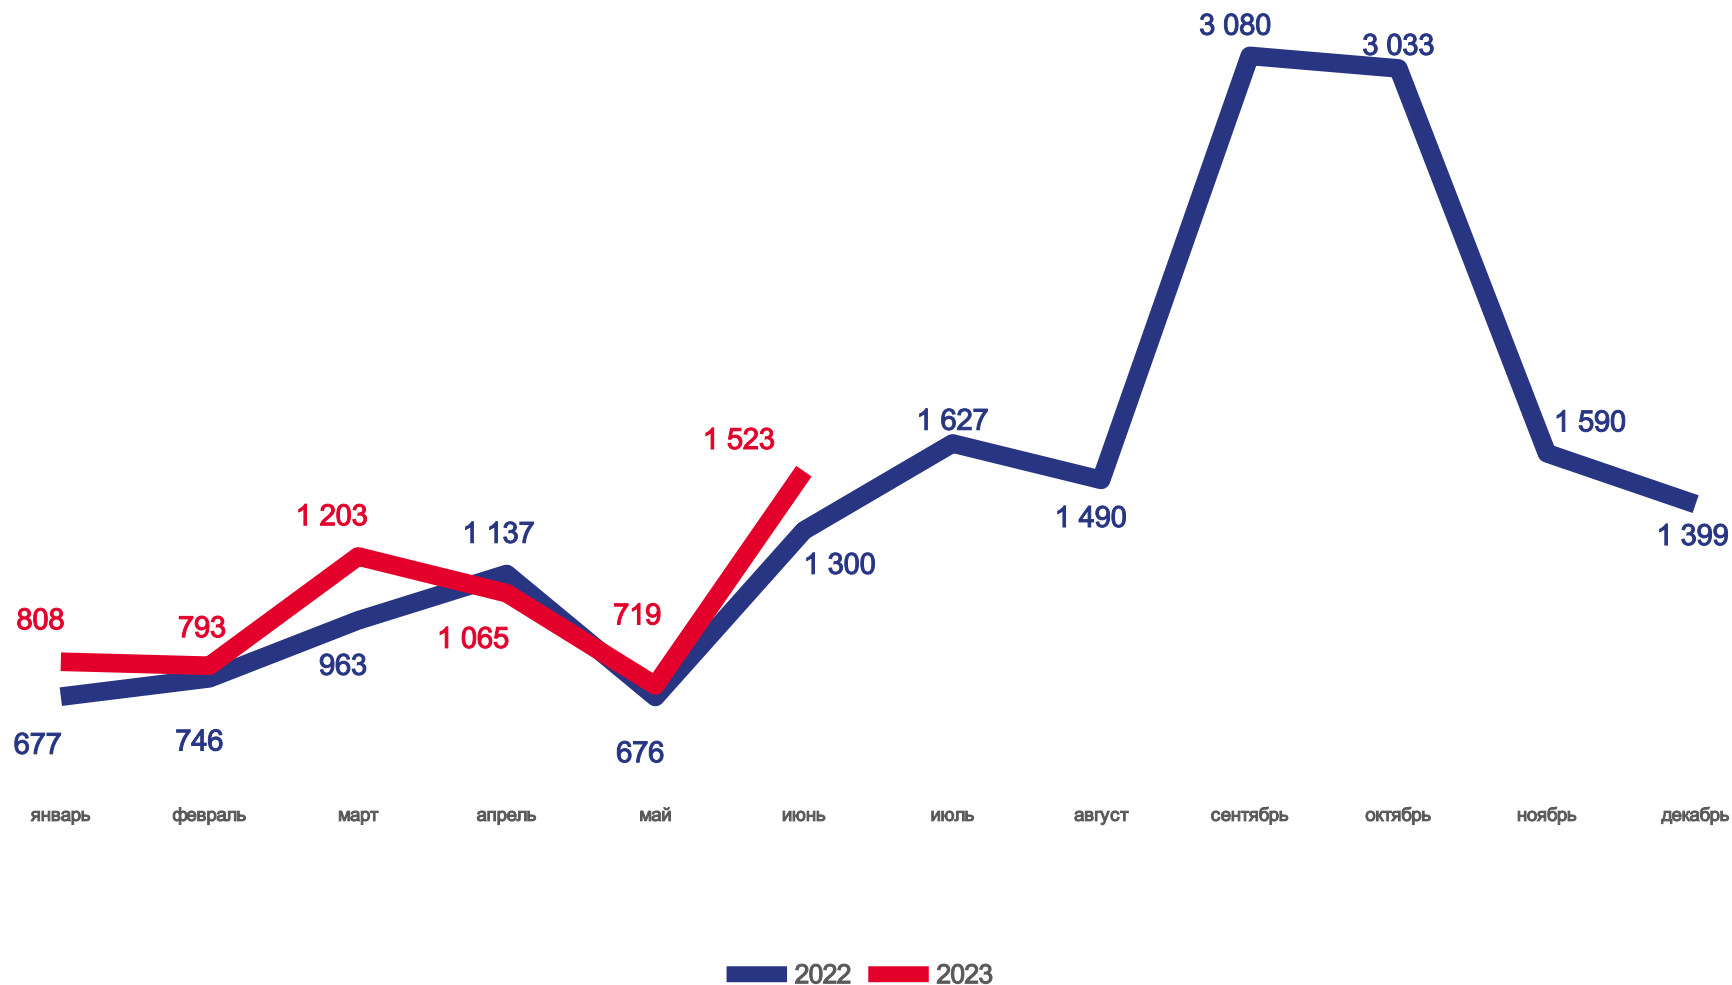

# ЧИСЛО ЗАРЕГИСТРИРОВАННЫХ БРАКОВ

ЧЕЛОВЕК

## Брачность

за январь-июнь 2023 года

**6 111** браков

Число зарегистрированных браков

**6.8‰** в расчете на 1000 человек населения

Коэффициент брачности

**+11.1%**

Изменение к январю-июню 2022