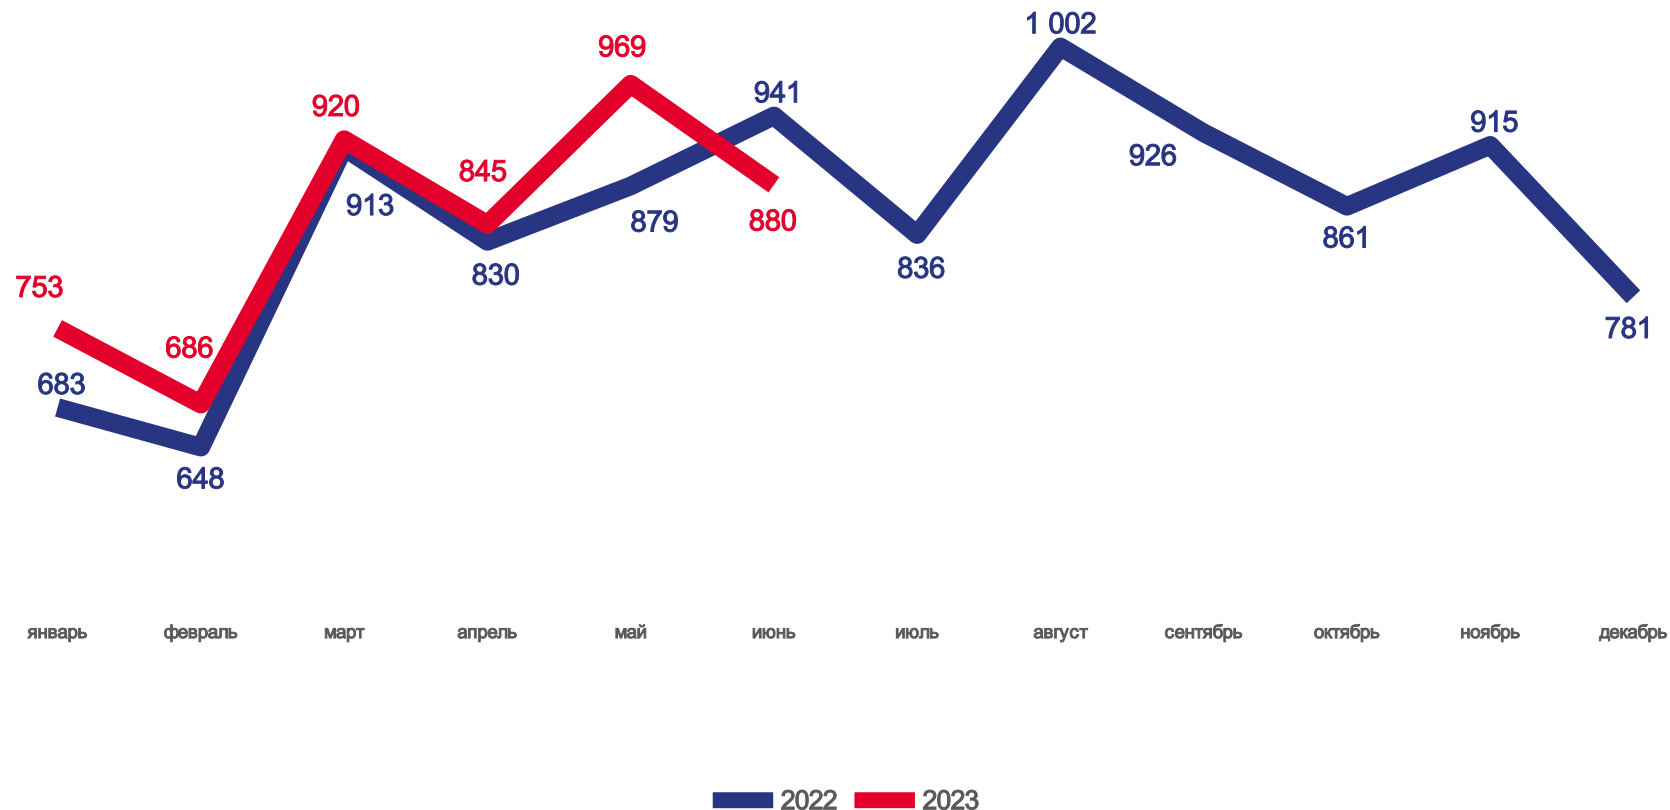

# ЧИСЛО ЗАРЕГИСТРИРОВАННЫХ РАЗВОДОВ

ЧЕЛОВЕК

## Разводимость

за январь-июнь 2023 года

**5 053** разводов

Число зарегистрированных разводов

**5.6‰** в расчете на 1000 человек населения

Коэффициент разводимости

**+3.2%**

Изменение к январю-июню 2022