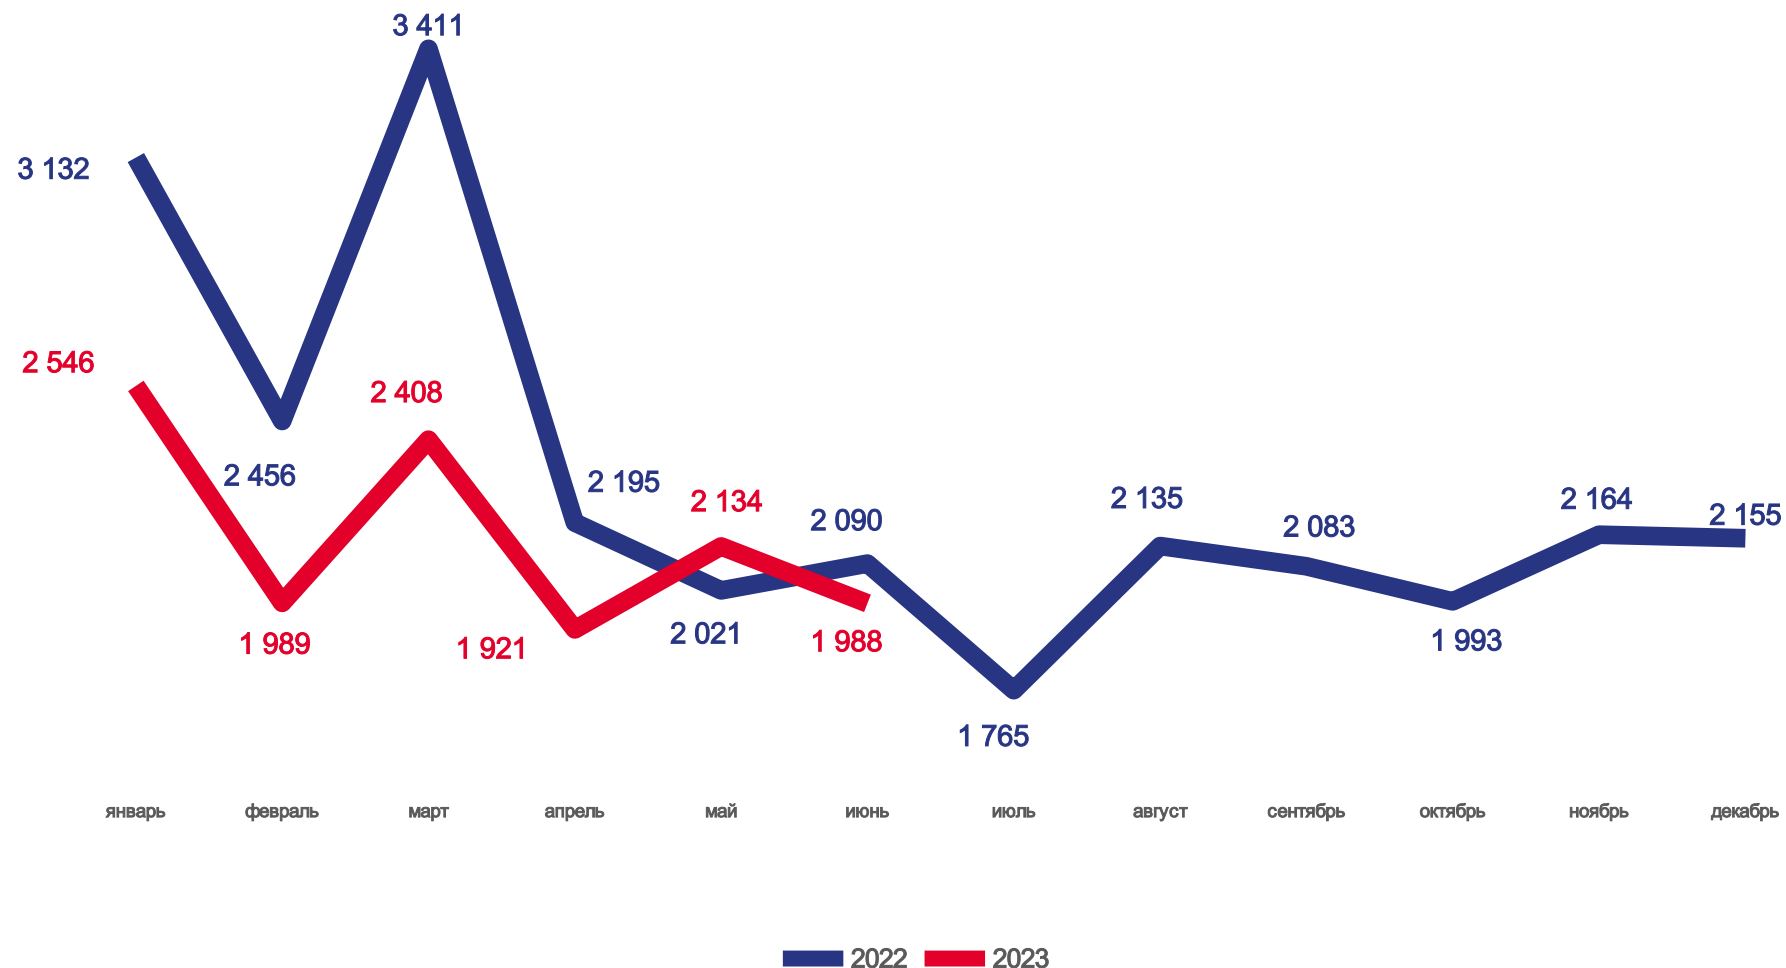

# ЧИСЛО ЗАРЕГИСТРИРОВАННЫХ УМЕРШИХ

ЧЕЛОВЕК

## Смертность

за январь-июнь 2023 года

**12 986** человек

Число зарегистрированных умерших

**14.4‰** в расчете на 1000 человек населения

Коэффициент смертности

**-15.6%**

Изменение к январю-июню 2022