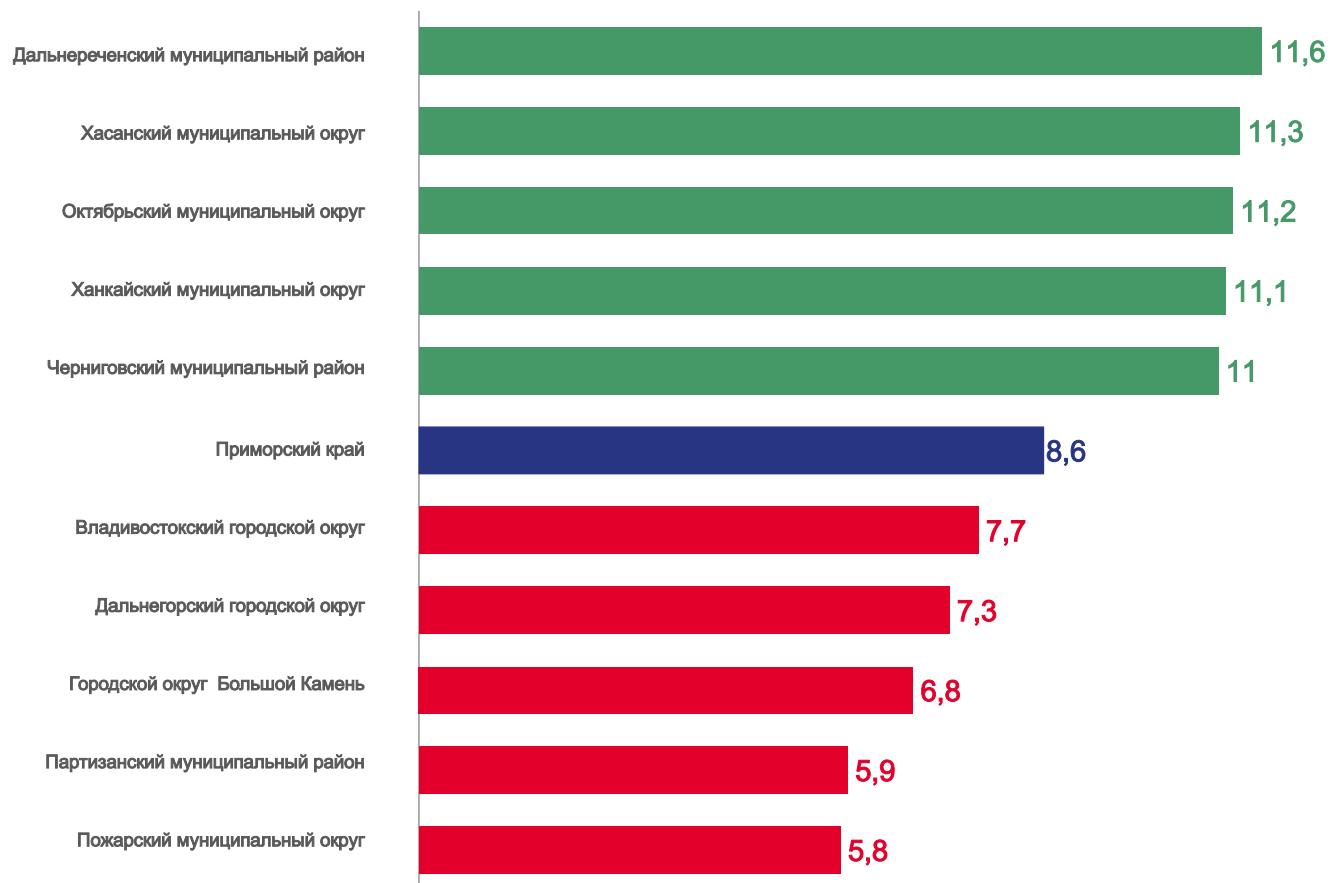

# КОЭФФИЦИЕНТ РОЖДАЕМОСТИ

НА 1000 ЧЕЛОВЕК НАСЕЛЕНИЯ

Муниципальные округа и районы и городские округа с наибольшими и наименьшими значениями показателя

**25** муниципальных округов и районов и городских округов