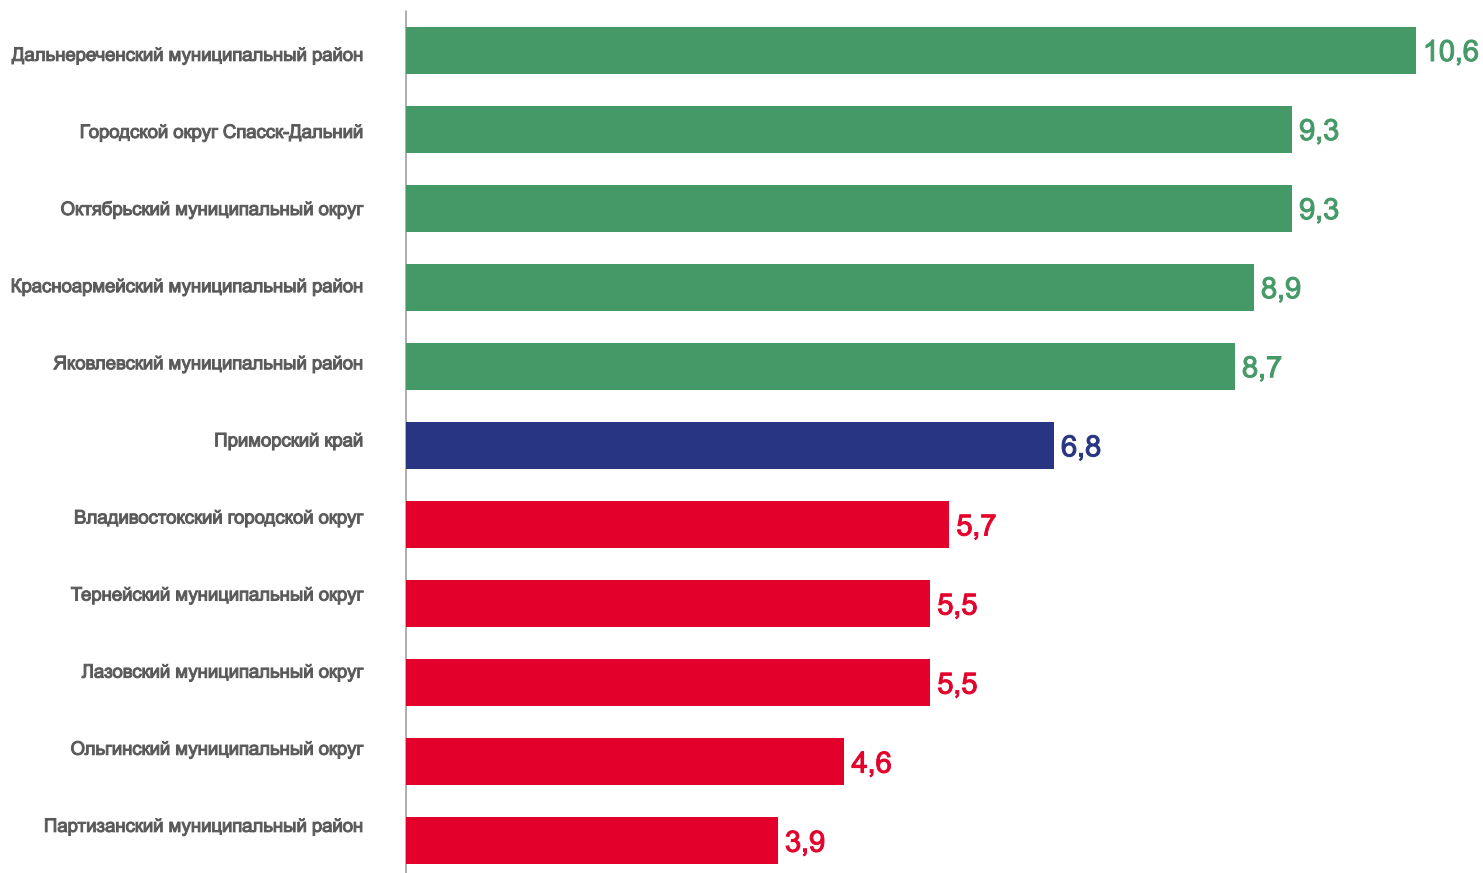

# ЧИСЛО ЗАРЕГИСТРИРОВАННЫХ БРАКОВ

ЧЕЛОВЕК

## Брачность

за январь-июнь 2023 года

**6 111** браков

Число зарегистрированных браков

**6.8‰** в расчете на 1000 человек населения

Коэффициент брачности

**+11.1%**

Изменение к январю-июню 2022

# КОЭФФИЦИЕНТ БРАЧНОСТИ

НА 1000 ЧЕЛОВЕК НАСЕЛЕНИЯ

Муниципальные округа и районы и городские округа с наибольшими и наименьшими значениями показателя

24

муниципальных округов и районов  
и городских округов