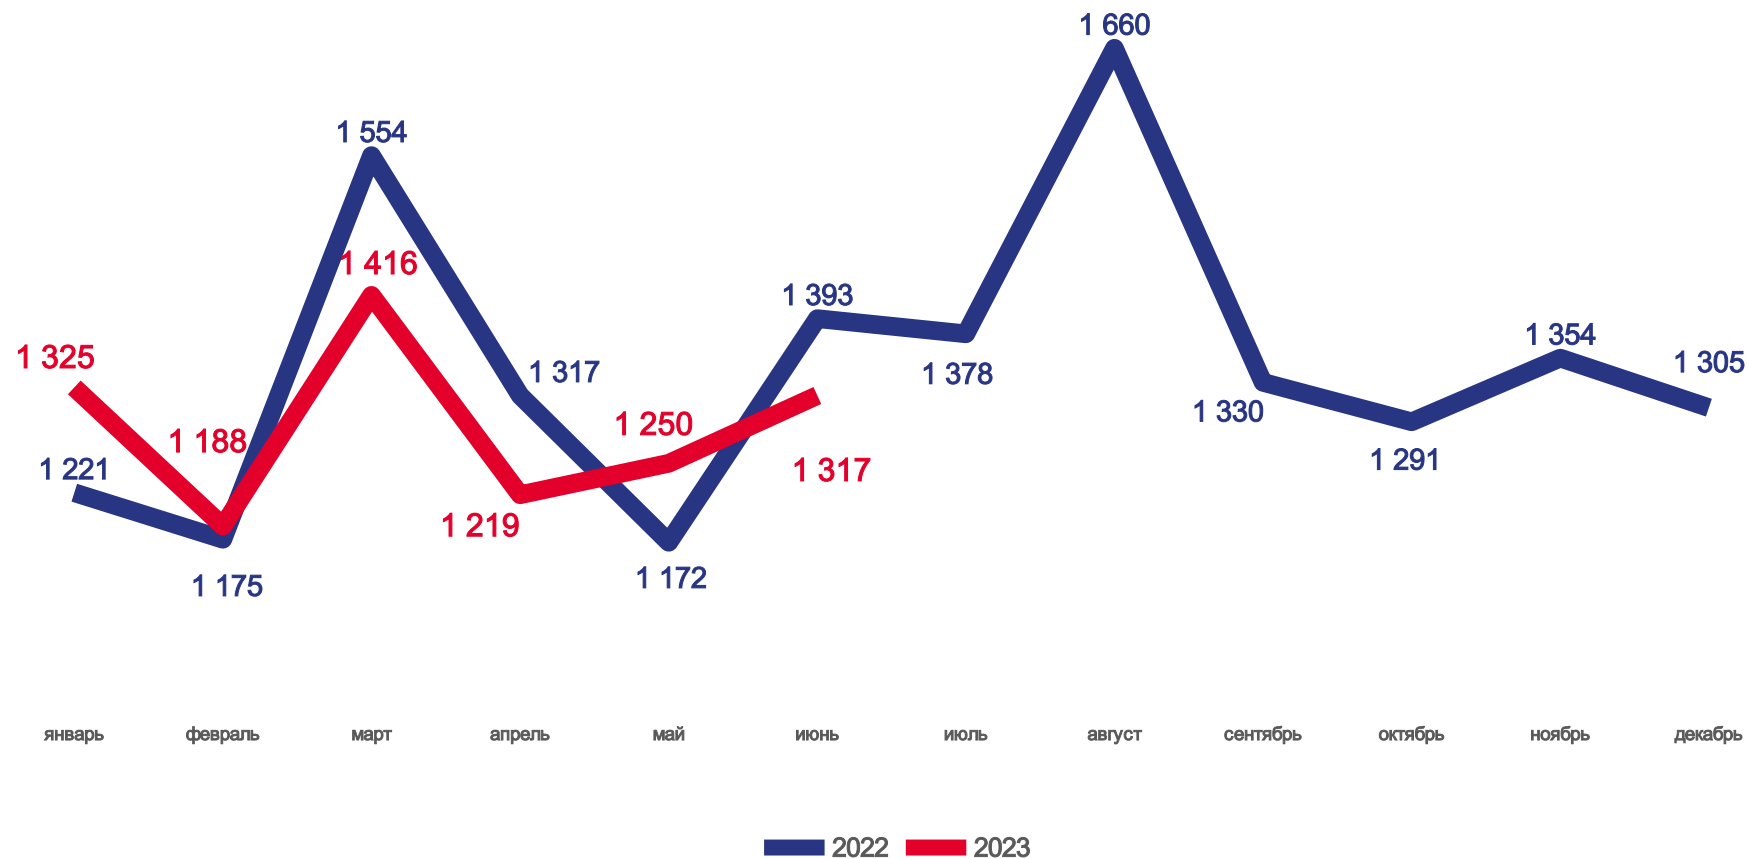

## Рождаемость

за январь-июнь 2023 года

**7 715** человек

Число зарегистрированных родившихся

**8.6‰** в расчете на 1000 человек населения

Коэффициент рождаемости

**-1.5%**

Изменение к январю-июню 2022